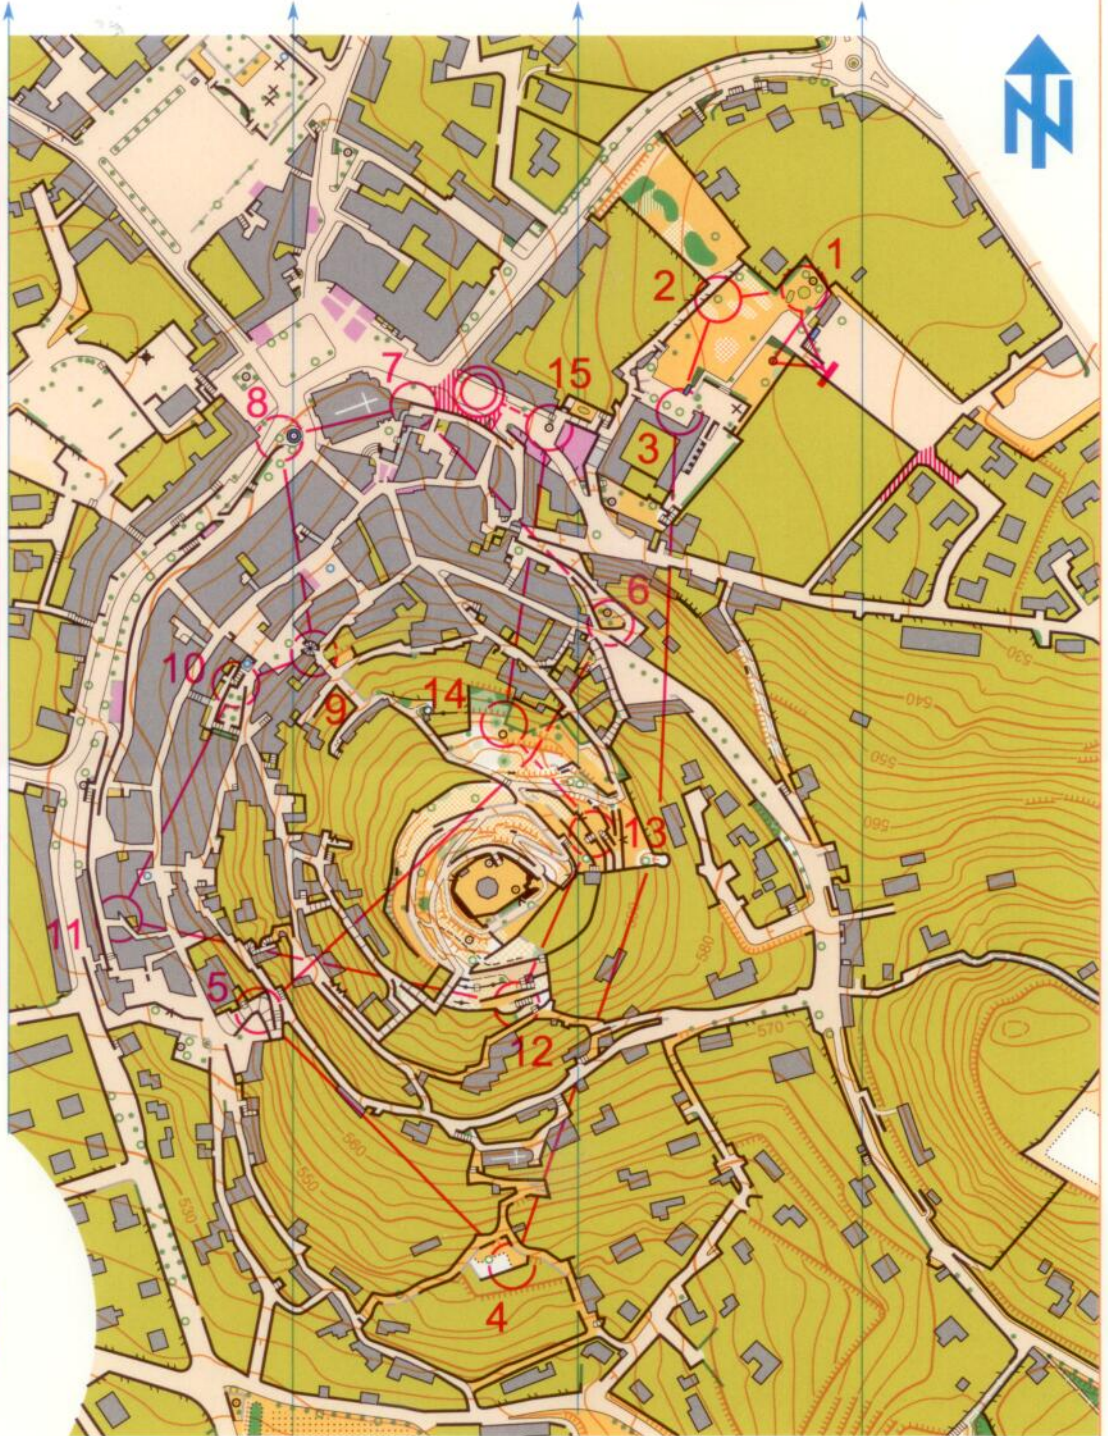

# FORCALQUIER

Echelle : 1/4000  
Equidistance : 2,5 m

## Championnat de France 2018 course d'orientation de Sprint Qualifications

HE3

Qualification CF Sprint 2018				
HE3	3,4 km	145 m		
----- 20 m ----->△				
▷		⊕		
1	124 →	⊗		○
2	126 ↑	△		○
3	129 ↘	△		○
4	137 ◇			└
5	141 ↙	↗		└
6	156 ↘	△		○
7	159 ▨			└
8	162 ↖	△		○
9	166 ↗			○
10	165 ↗			└
11	143 ↑	■		└
12	149 ←	↗		└
13	242 ←	↗		└
14	153 ↗			└
15	99 ↑	△		○
○----- 40 m -----○				

Carte de course d'orientation N°2018-004-84	
Cartes de base : cadastre, IGN, Hervé Quinquennel (2017)	
Relevés & dessin (2018) : Matthieu Puech	Surface : 0,4 km²
Distribution : Ligue Provence-Alpes-Côtes d'Azur	
La possession de cette carte n'implique pas un droit d'accès permanent. Une autorisation doit être demandée aux propriétaires des terrains. Autorisation d'accès : mairie Forcalquier	
Numéro d'urgence : 15 ou 112	
Toute reproduction ou adaptation sous quelque forme et par quel procédé que ce soit, même partielle, est interdite.	©FFCO-2018