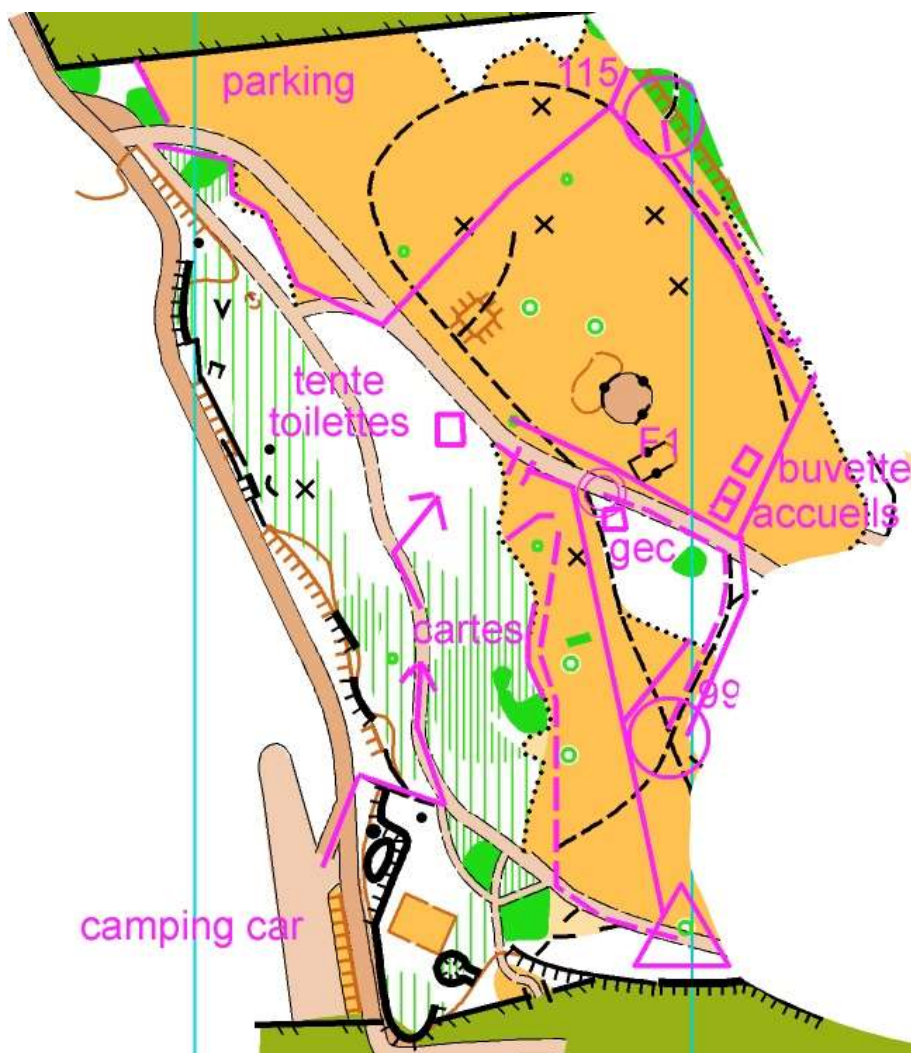

Rien ne sert de courir...

FINALE CHALLENGE PACA

12 DECEMBRE 2021

dans la mauvaise direction !

Plan aréna

Les cartes des circuits A et B seront imprimées en recto-verso pour plus de lisibilité.

Le numéro de dossard sera imprimé en grand sur la carte au dessus des finitions de poste 10 cm x 3,5 cm

Pour les relayeurs 2 et 3 les cartes seront suspendues dans l'ordre 2 en haut, 3 en bas.

Le dossard de l'équipe sera au dessus des 2 cartes au format A4

Numéros équipes circuit A	101	102	circuit B	201	202
Relayeur N° 2	101.2	102.2		201.2	202.2
Relayeur N° 3	101.3	102.3		201.3	202.3