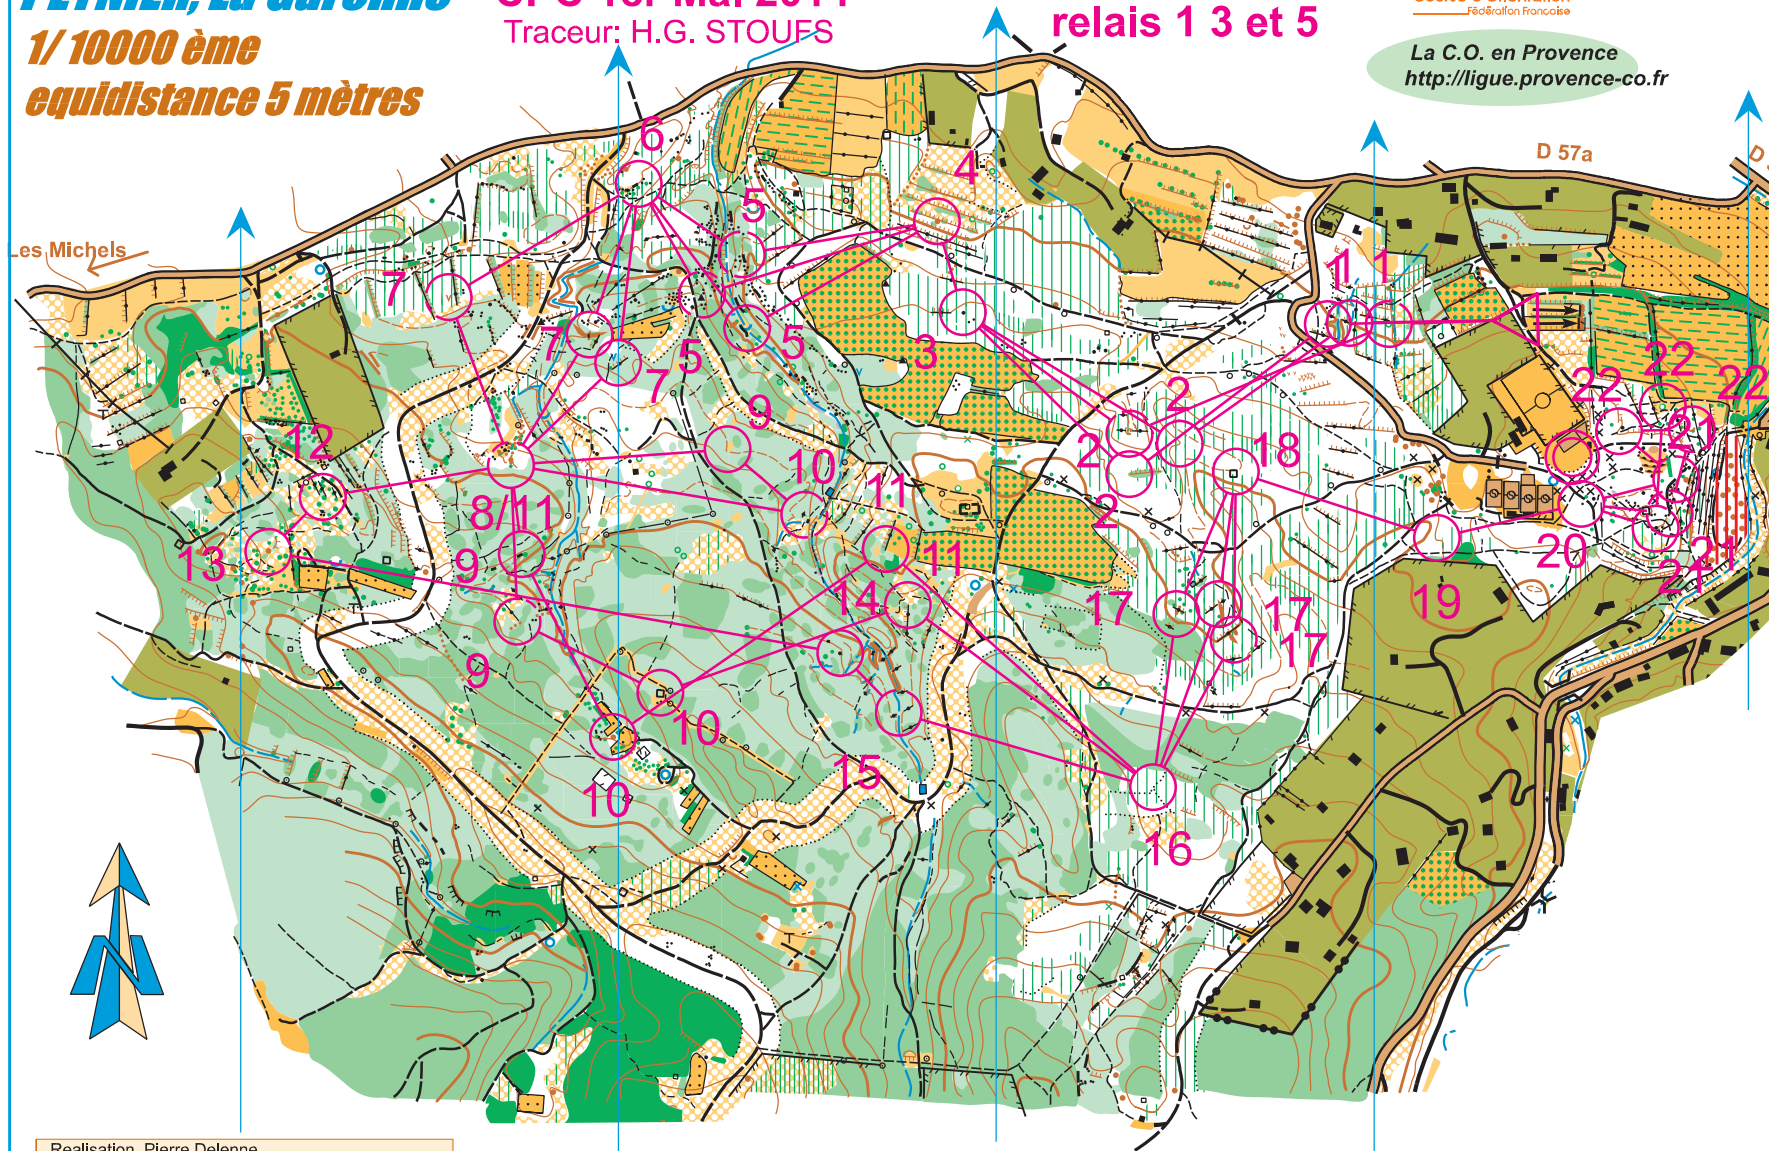

Federation Française de Course d'Orientation

Course d'Orientation
Fédération Française

PEYNIER, La Garenne

1/10000^{ème} equidistance 5 mètres

CPC 1er Mai 2014

Traceur: H.G. STOUFS

relais 1 3 et 5

La C.O. en Provence
<http://ligue.provence-co.fr>

Realisation Pierre Delenne
Relevés: Février-Mars 2014
Carte N°117-dpt13

Distribution:
-Comité Départemental 13 de Course d'Orientation
email: cd.bouches-du-rhone@ffcoorientation.fr

-  Terrains privés (accès interdit)
-  Zone interdite