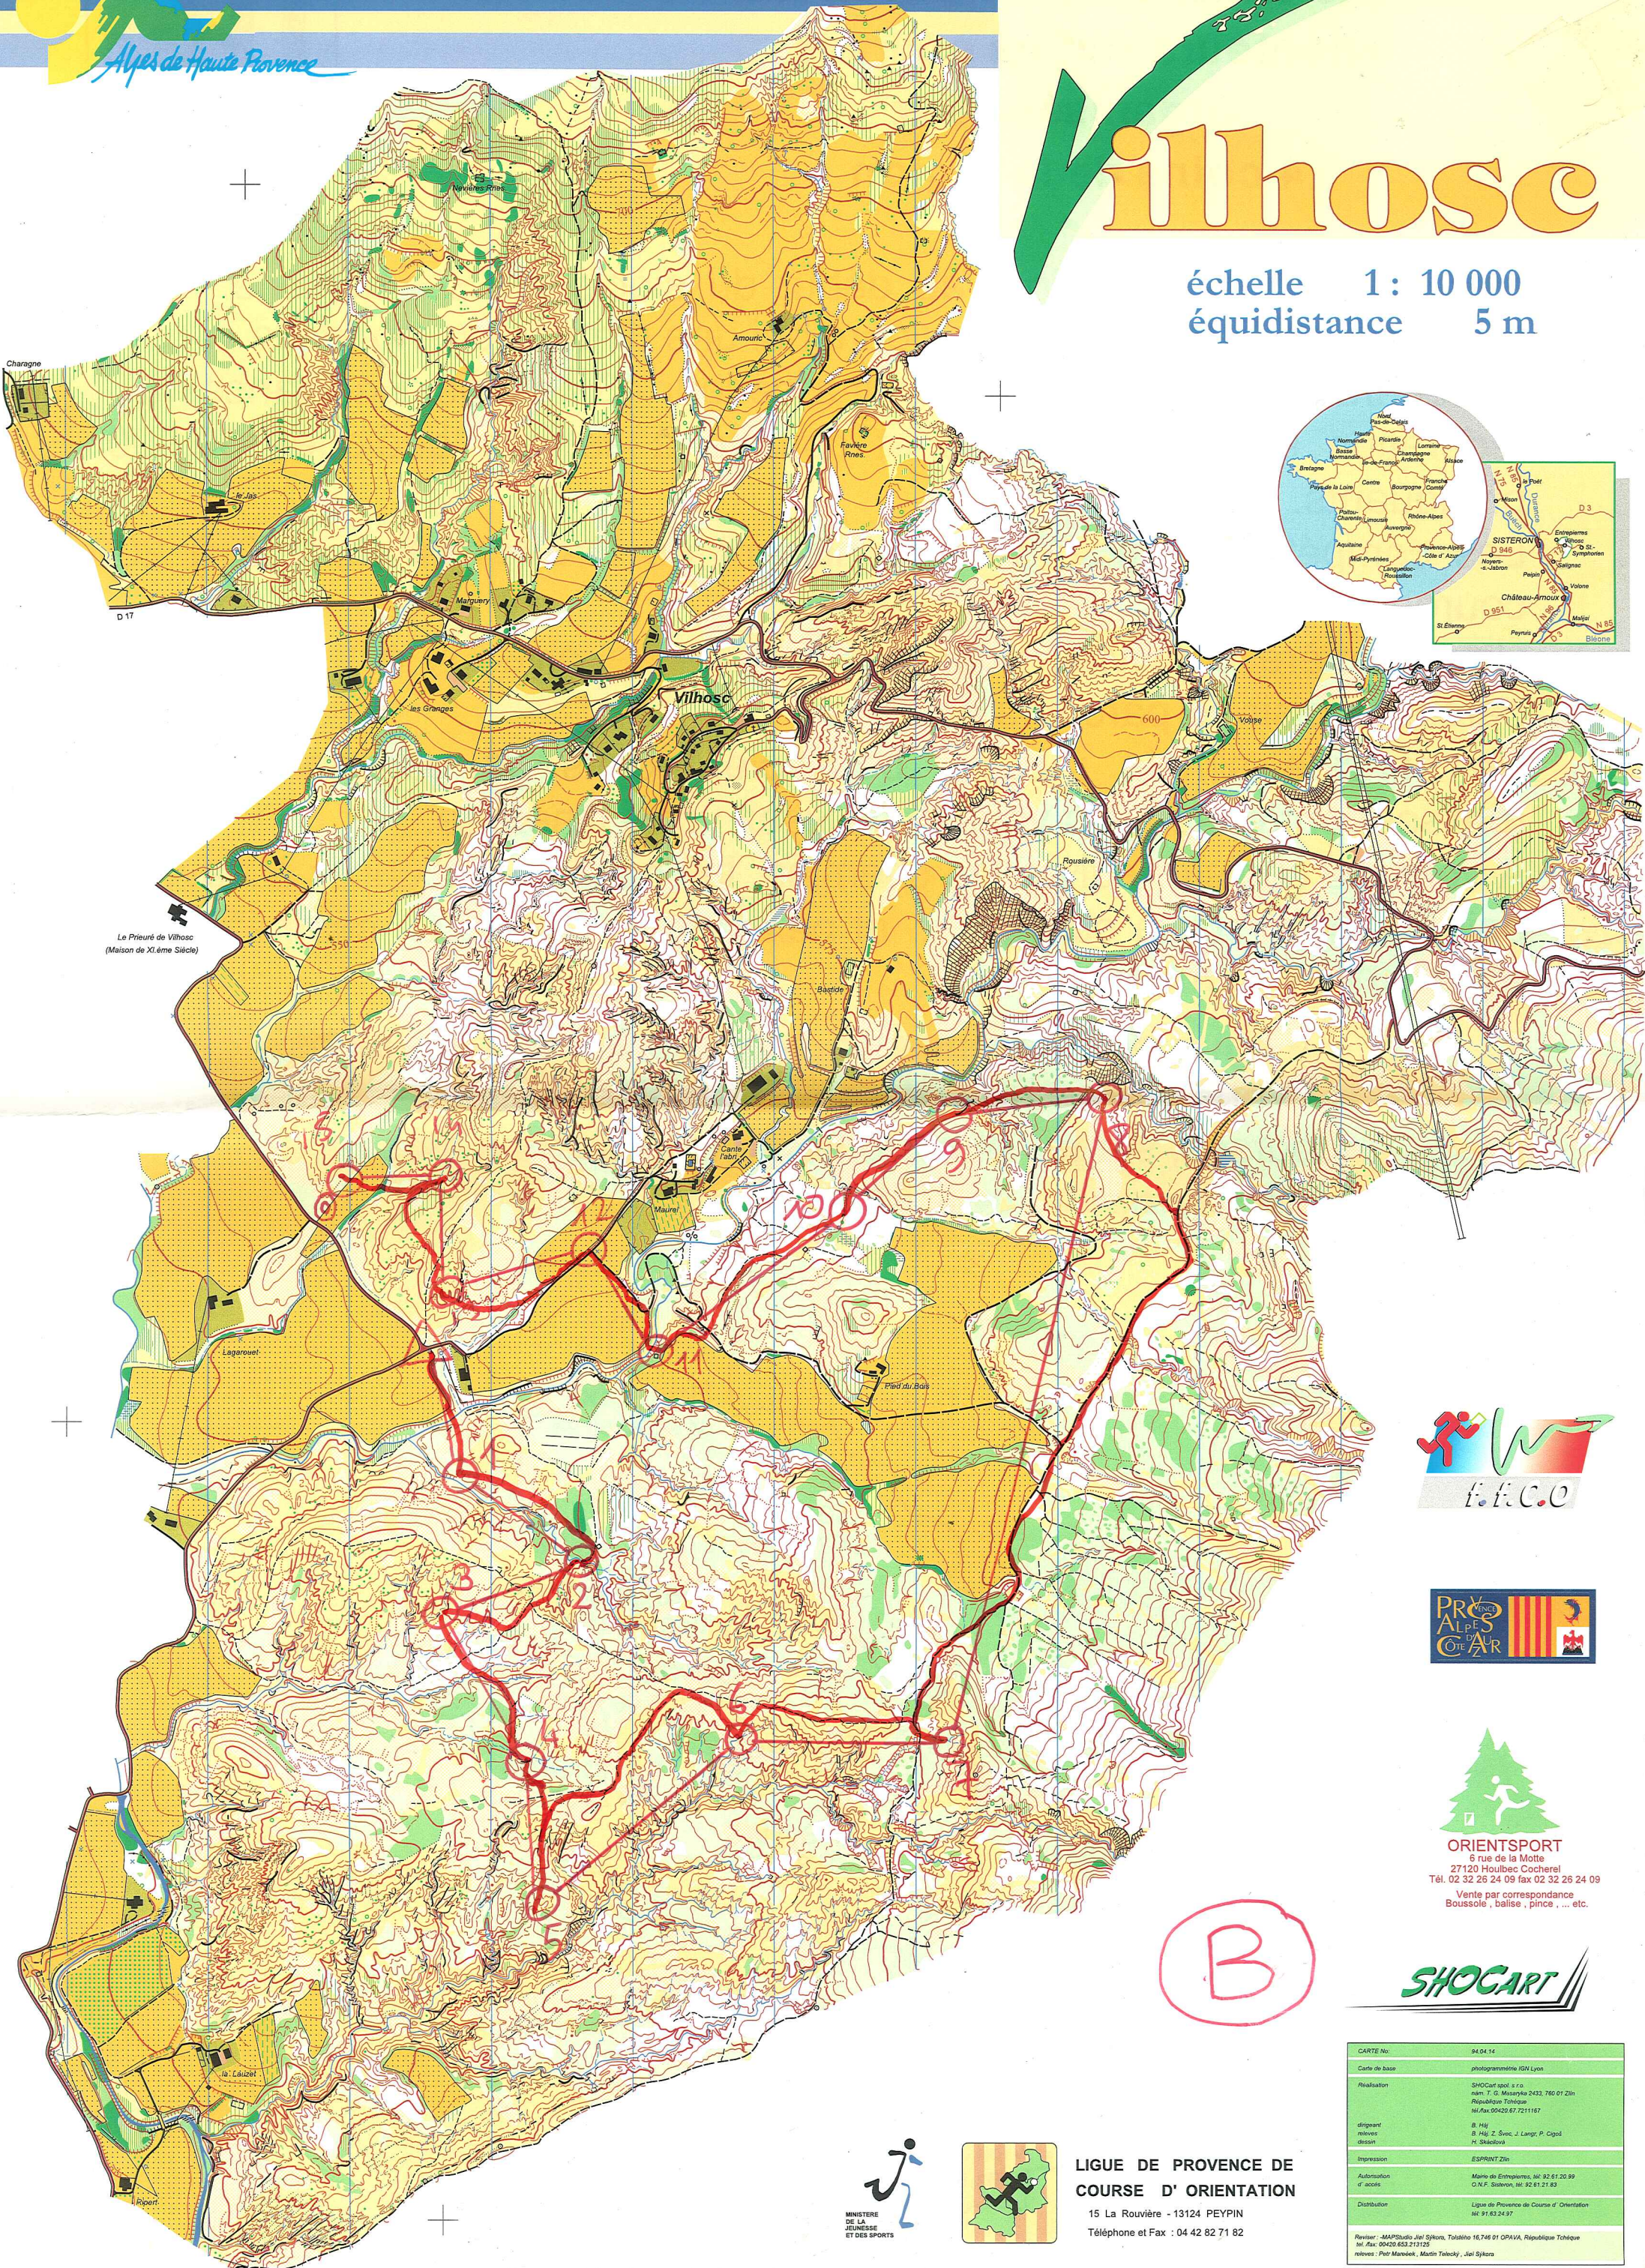

Vilhosc

échelle 1 : 10 000
équidistance 5 m

Le Prieuré de Vilhosc
(Maison de XI^{ème} Siècle)

ORIENTSPORT
5 rue de la Motte
27120 Houlbec Cocherel
Tél. 02 32 26 24 09 fax 02 32 26 24 09
Vente par correspondance
Boussole, balise, pince, ... etc.

B

LIGUE DE PROVENCE DE COURSE D'ORIENTATION
15 La Rouvière - 13124 PEYPIN
Téléphone et Fax : 04 42 82 71 82

CARTE No	94 04 14
Carte de base	photogrammétrie IGN Lyon
Réalisation	SHOCart spol. s r.l. n°m. T. O. Masaryk 2433, 760 01 Zlin République Tchécoslovaquie N° Fax 00420 67 721187
dirigé par	B. Háj
relèves	B. Háj, Z. Švec, J. Langr, P. Cipol
dessin	H. Skáclová
Impression	ESPRINT Zlin
Autorisation d'accès	Mairie de Entrepennes, tél. 82 61 20 99 O.N.F. Silteron, tél. 92 61 21 83
Distribution	Ligue de Provence de Course d'Orientation tél. 91 62 24 97
Reviser	-MAPStudio Jiel Silteron, Tchéquie 16,746 61 OPAVA, République Tchécoslovaquie N° Fax 00420 653 21325
relèves	-Petr Mareš, Martin Těšický, Jiel Silteron